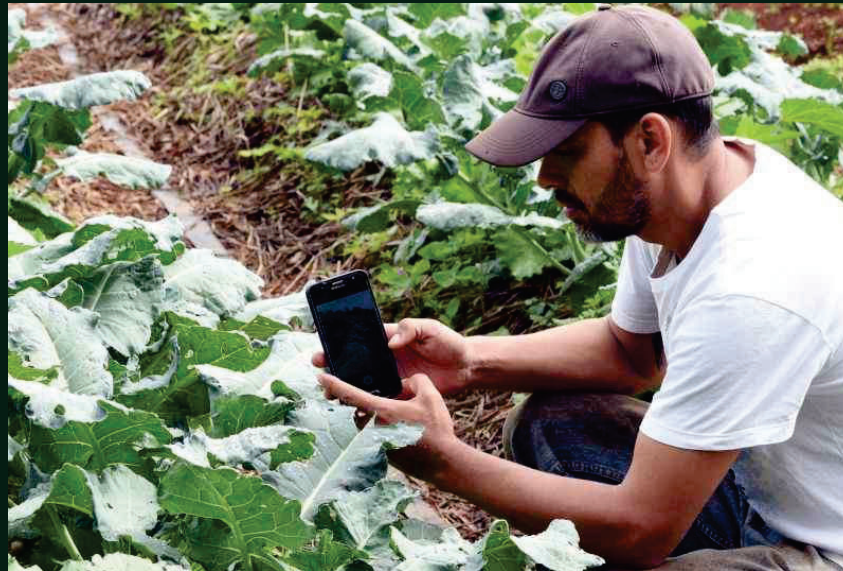

O Agro Inteligente oferece monitoramento em tempo real, otimização do uso de recursos e aumento da produtividade.

Agricultores tomam decisões mais eficientes, reduzindo desperdícios e promovendo práticas sustentáveis.

Uma fazenda implementou o uso de sensores IOT e Análises de dados.

Futuro do Agro Inteligente

- Inteligência Artificial na previsão de safras.
- Agricultura de precisão se expandindo globalmente.

Nosso Diferencial!!

- Crop Care

Plataforma que oferece apenas monitoramento ambiental

Solicite uma demonstração

Tecnologia do Agro Inteligente

- Processamento de dados em tempo real
- Integração com sensores ambientais
- Automação e inteligência para a agricultura

O Raspberry Pi integrado com o Agro Inteligente para monitoramento ambiental eficiente.

Chega de desperdício e incertezas!

Com o Agro Inteligente, você tem dados precisos, monitoramento em tempo real e automação para uma produção mais eficiente e sustentável.