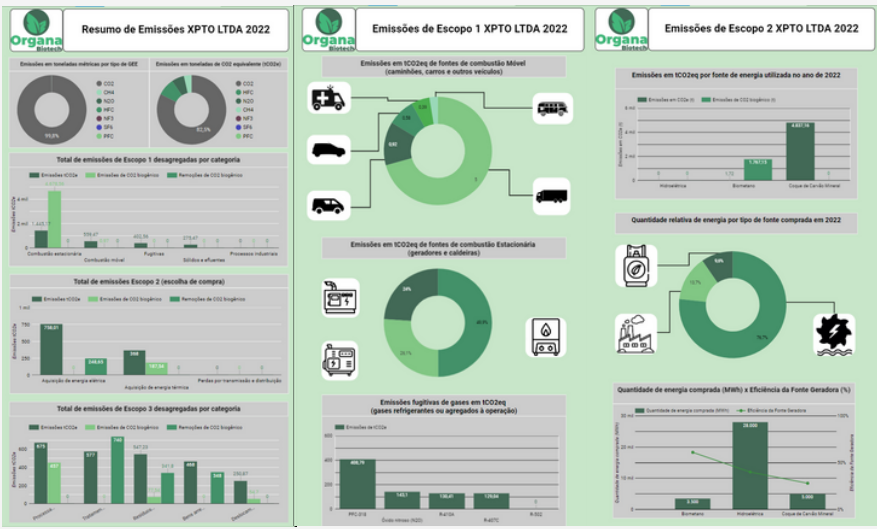

Organa
Biotech

**Bem-vindo ao futuro dos
resíduos orgânicos**

Solução Ponta-a-Ponta para resíduos orgânicos

[De volta aos tópicos](#)

Através da aplicação de biotecnologia para acelerar a degradação dos resíduos;

Tornamos nosso cliente livre de aterro-sanitário;

Convertemos o resíduo em um adubo orgânico pronto para exercer impacto interno e externo no cliente;

Realizamos um levantamento quantitativo e qualitativo dos resíduos - além do inventário de Emissões de CO2 no padrão GHG Protocol;

Entregamos os valores de emissões de CO2 relativos a nossa operação

Nosso modelo de solução

Resíduo orgânico

Cliente

Dados da
Operação

Entrega de valor na entrega de:

- Inventário de emissão de CO2 do GHG Protocol;
- P&D para resíduos gerados na operação;
- Habilitação para certificações "aterro zero";
- Aumento de alinhamento às ODS e Economia Circular;
- Entrega de indicadores ESG com Materialidade

Impactômetro

78,83

EMISSÃO DE CO2 EVITADA (t)

5.733,42

Sacos plásticos retirados do ambiente (un)

11,69

CO2 EMITIDO POR NOSSO PROCESSO (t)

25.227,06