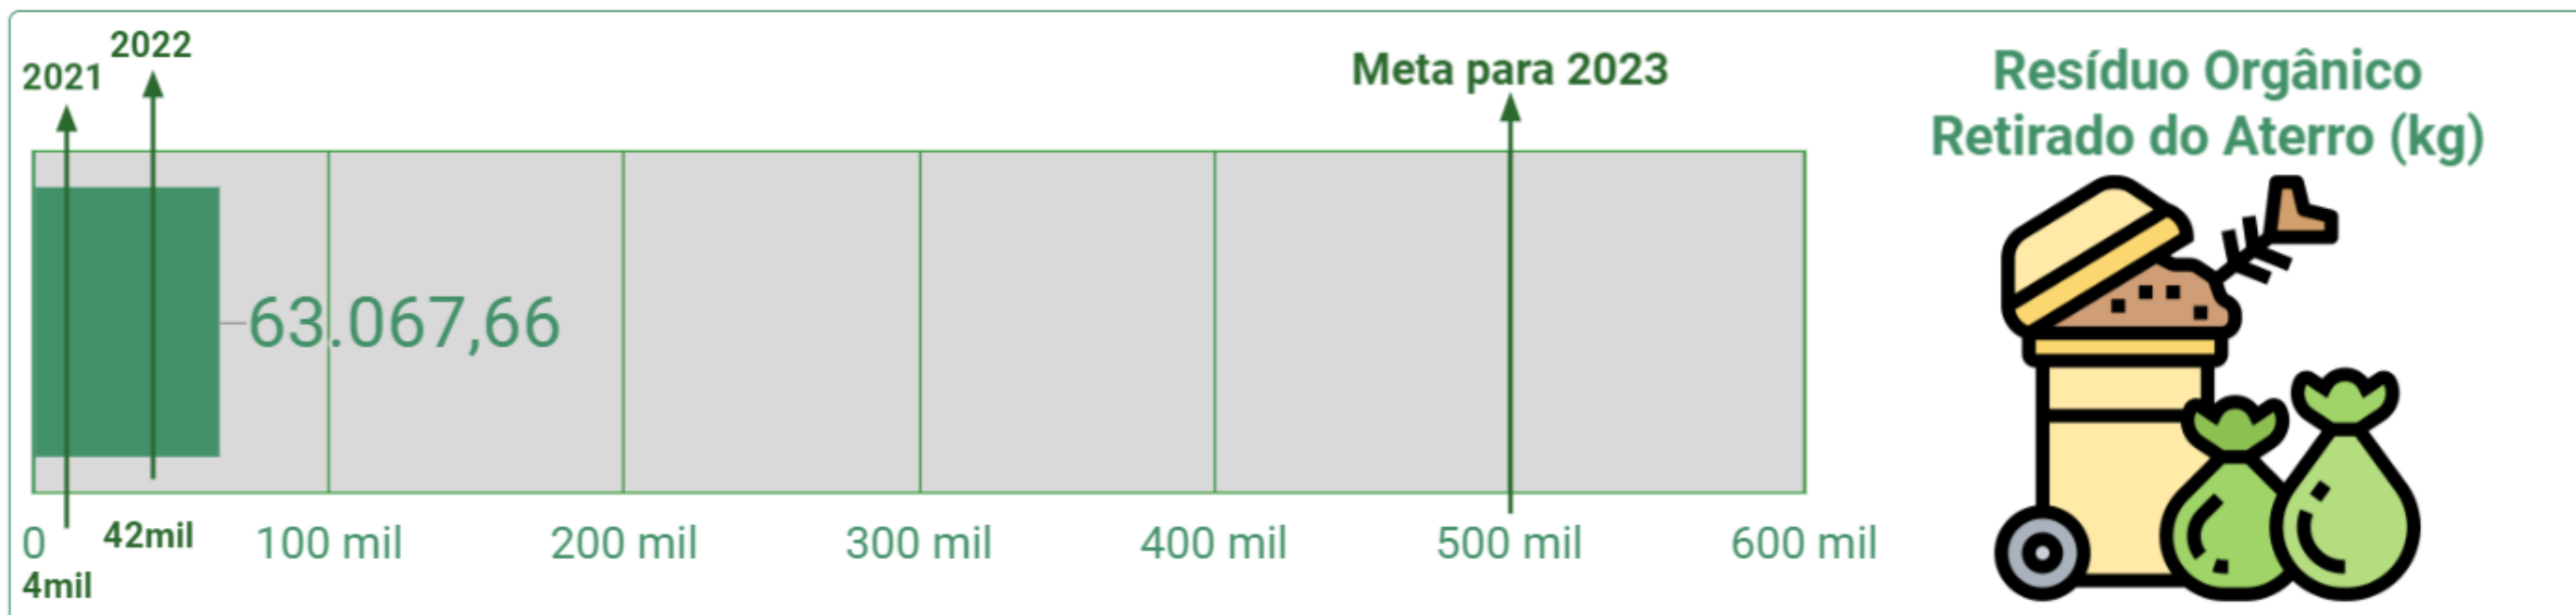

Entregamos os valores de emissões de CO2 relativos a nossa operação

Nosso modelo de solução

Resíduo orgânico

Cliente

Dados da
Operação

Entrega de valor na entrega de:

- Inventário de emissão de CO2 do GHG Protocol;
- P&D para resíduos gerados na operação;
- Habilitação para certificações "aterro zero";
- Aumento de alinhamento às ODS e Economia Circular;
- Entrega de indicadores ESG com Materialidade

Impactômetro

78,83

EMISSÃO DE CO2 EVITADA (t)

5.733,42

Sacos plásticos retirados do ambiente (un)

11,69

CO2 EMITIDO POR NOSSO PROCESSO (t)

25.227,06