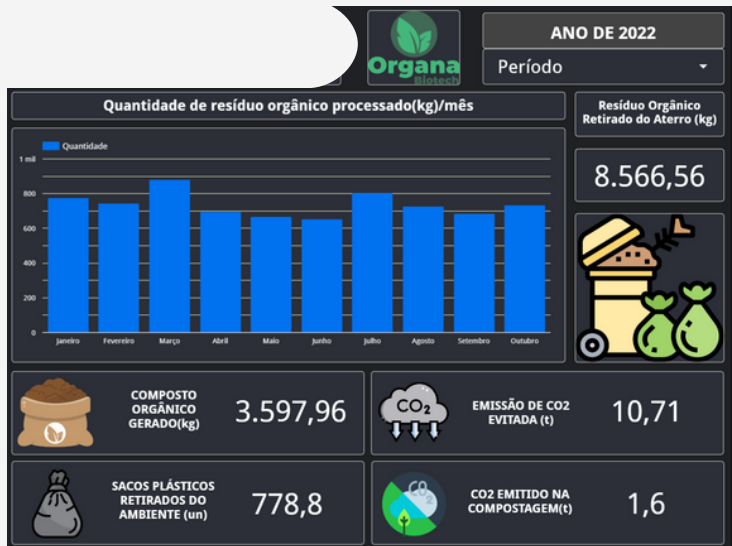

Tornamos nosso cliente livre de aterro-sanitário;

Convertemos o resíduo em um adubo orgânico pronto para exercer impacto interno e externo no cliente;

Realizamos um levantamento quantitativo e qualitativo dos resíduos - além do inventário de Emissões de CO2 no padrão GHG Protocol;

Entregamos os valores de emissões de CO2 relativos a nossa operação

Nosso modelo de solução

Resíduo orgânico

Cliente

Dados da
Operação

Entrega de valor na entrega de:

- Inventário de emissão de CO2 do GHG Protocol;
- P&D para resíduos gerados na operação;
- Habilitação para certificações "aterro zero";
- Aumento de alinhamento às ODS e Economia Circular;
- Entrega de indicadores ESG com Materialidade

Impactômetro

78,83

EMISSÃO DE CO2 EVITADA (t)

5.733,42

Sacos plásticos retirados do ambiente (un)

11,69

CO2 EMITIDO POR NOSSO PROCESSO (t)

25.227,06

Composto Orgânico Gerado (kg)

As Conquistas

O Futuro

- Q1.2023 - aumento da carteira de clientes e fornecimento de serviço de levantamento de emissões de CO2;
- Q2.2023 - captação de investimento para mecanização de processo e aumento de limite de processamento;
- Q3.2023 - disponibilização de cotas de processamento para otimização das máquinas
- Q4.2023 - meta de 500 toneladas de resíduos orgânicos processados batida!**